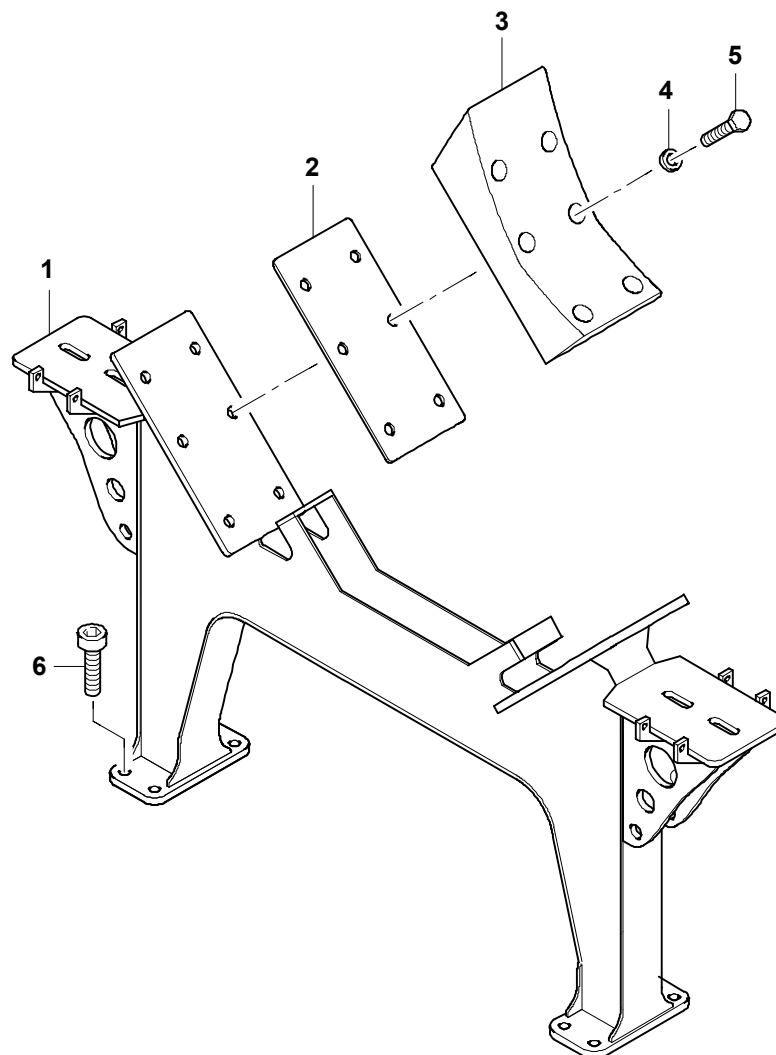

GROVEAUSLEGERSTUETZE ZSB.
BRACKET OF JIB,BILDTAFEL
PICTORIAL DISPLAY**GMK 6400**

07.12

3211794-ETL #

1/1

3211794-0-BL01-0712-0000